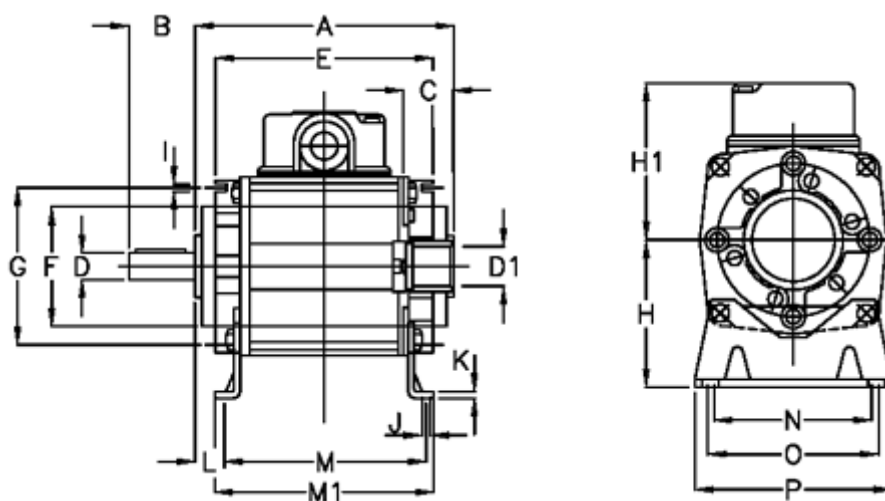

Varenummer: 4580908012  
 Beskrivelse: Bremse-koblingskombination  
 NFF 09-80-EE-B3-U-U

## Mål

A = 158	H = 80	N = 105
B = 41	H1 = 89.5	O = 110
C = 40	I = M8	P = 130
D = 19	J = 9	W = 40
D1 = 19	K = 3	W1 = 41
E = 132	L = 21.5	Z = 160
F = 70	M = 115	
G = 90	M1 = 138	